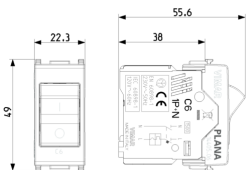

### Zeichnungen

Zeichnung Dimensionen

Zeichnung zurück

3D-Ansicht

### Technische Daten

- **Gruppe:** Schutzschaltgeräte, Sicherungen
- **Klasse:** Leitungsschutzschalter
- **Einbautiefe:** 38,00 mm
- **Auslösecharakteristik:** C
- **Polzahl (gesamt):** 2
- **Anzahl der abgesicherten Pole:** 1
- **Bemessungsstrom:** 6 A
- **Bemessungsspannung:** 230 V
- **Bemessungsschaltvermögen I<sub>cn</sub> nach EN 60898 bei 230 V:** 1,50 kA
- **Spannungsart:** AC
- **Frequenz:** 50 - 60 HZ
- **Energiebegrenzungsklasse:** 1
- **Mitschaltender Neutralleiter:** Ja
- **Überspannungskategorie:** 3
- **Breite in Teilungseinheiten:** 1
- **Schutzart (IP):** IP40

**Menge** 10 NR

**Abm.** 14,4x13,1x6 [cm]

**Gewicht** 599,73 [g]