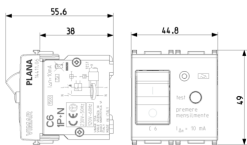

Produktstatus

3 - Aktiv

Mindestbestellmenge

5 NR

Merkblätter, Handbücher, Dokumentation

- [Mehrsprachig-Gebrauchsinformation \(688 kb\)](#)

Zeichnungen

Zeichnung Dimensionen

Zeichnung zurück

3D-Ansicht

Technische Daten

- **Gruppe:** Schutzschaltgeräte, Sicherungen
- **Klasse:** Kombination FI-Schalter/Leitungsschutzschalter
- **Polzahl (gesamt):** 2
- **Anzahl der abgesicherten Pole:** 1
- **Bemessungsspannung:** 230 V
- **Bemessungsstrom:** 6 A
- **Bemessungsfehlerstrom:** 6 A
- **Fehlerstrom-Typ:** A
- **Energiebegrenzungsklasse:** 1
- **Bemessungsschaltvermögen Icn nach EN 61009-1:** 1.500,00 kA
- **Stoßstromfestigkeit:** 1,50 kA
- **Spannungsart:** AC
- **Frequenz:** 50/60 Hz
- **Auslösecharakteristik:** C
- **Mitschaltender Neutralleiter:** Ja
- **Überspannungskategorie:** 3
- **Einbautiefe:** 38,00 mm
- **Unterputzmontage:** Ja
- **Fehlauslöseschutz:** Nein
- **Schutzart (IP):** IP40

Artikelnummer8007352311770
Menge 5 NR
Abm. 17,2x13,1x6 [cm]
Gewicht 550,4 [g]

Legal

Vimar behält sich das Recht vor, jederzeit und ohne Vorankündigung die Merkmale der gemeldeten Produkte zu ändern. Die Installation muss durch Fachpersonal gemäß den im Anwendungsland des Geräts geltenden Vorschriften zur Installation elektrischen Materials erfolgen. Für die Nutzungsbedingungen der im Produktblatt enthaltenen Informationen verweisen wir auf [Nutzungsbedingungen](#).