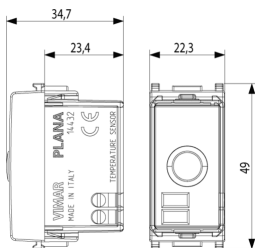

### Zeichnungen

Zeichnung Dimensionen

Zeichnung zurück

3D-Ansicht

## Verpackung

8 007352420885

**Artikelnummer** 8007352420885  
**Menge** 1 NR  
**Abm.** 4,1x2,8x5,3 [cm]  
**Gewicht** 20,95 [g]

8 007352420892

**Artikelnummer** 8007352420892  
**Menge** 10 NR  
**Abm.** 14,4x9x6 [cm]  
**Gewicht** 242,66 [g]