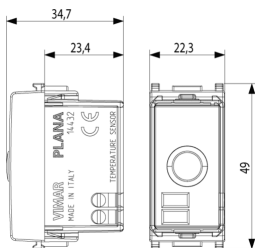

PLANA: Temperaturmelder weiß

14432

Wohnbereich-Serien / Herkömmlich-Wohnbereich-Serien / PLANA / Geräte

Temperaturmelder weiß

Elektronischer Temperaturfühler, 1 Eingang, weiß

Produktstatus

3 - Aktiv

Mindestbestellmenge

1 NR

Zeichnungen

Zeichnung Dimensionen

Zeichnung zurück

3D-Ansicht

Technische Daten

- **Gruppe:** Electric and pneumatic sensors
- **Klasse:** Raumtemperatursensor, aktiv

- **Versorgungsspannung:** 24 V

Artikelnummer 8007352420861
Menge 1 NR
Abm. 4,1x2,8x5,3 [cm]
Gewicht 21,1 [g]

8 007352420878

Artikelnummer 8007352420878
Menge 10 NR
Abm. 14,4x9x6 [cm]
Gewicht 245,23 [g]

Legal

Vimar behält sich das Recht vor, jederzeit und ohne Vorankündigung die Merkmale der gemeldeten Produkte zu ändern. Die Installation muss durch Fachpersonal gemäß den im Anwendungsland des Geräts geltenden Vorschriften zur Installation elektrischen Materials erfolgen. Für die Nutzungsbedingungen der im Produktblatt enthaltenen Informationen verweisen wir auf [Nutzungsbedingungen](#).