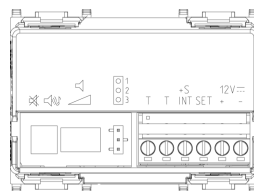

Zeichnungen

Zeichnung Dimensionen

Zeichnung zurück

3D-Ansicht

Technische Daten

- **Gruppe:** Optische und akustische Signalgeräte
- **Klasse:** Signalwecker
- **Gehäusefarbe:** grau
- **Werkstoff des Gehäuses:** Kunststoff
- **Tonart:** sonstige
- **Lautstärke:** 77 dB
- **Nennspannung:** 12,00 V
- **Trafo eingebaut:** Nein
- **Stromart:** DC
- **Stromaufnahme:** 0,11 A
- **Montageart:** Unterputz
- **Schutzart (IP):** IP40

Abm. 11,2x9,6x9,8 [cm]

Gewicht 130,8 [g]

Artikelnummer8007352648715

Menge 18 NR

Abm. 37,5x30x21 [cm]

Gewicht 2.780 [g]

Legal

Vimar behält sich das Recht vor, jederzeit und ohne Vorankündigung die Merkmale der gemeldeten Produkte zu ändern. Die Installation muss durch Fachpersonal gemäß den im Anwendungsland des Geräts geltenden Vorschriften zur Installation elektrischen Materials erfolgen. Für die Nutzungsbedingungen der im Produktblatt enthaltenen Informationen verweisen wir auf [Nutzungsbedingungen](#).