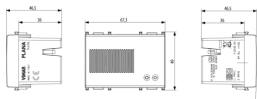

Zeichnungen

Zeichnung Dimensionen

Zeichnung zurück

3D-Ansicht

Technische Daten

- **Gruppe:** Optische und akustische Signalgeräte
- **Klasse:** Signalwecker
- **Gehäusefarbe:** grau
- **Werkstoff des Gehäuses:** Kunststoff
- **Tonart:** sonstige
- **Lautstärke:** 77 dB
- **Nennspannung:** 12,00 V
- **Trafo eingebaut:** Nein
- **Stromart:** DC
- **Stromaufnahme:** 0,11 A
- **Montageart:** Unterputz
- **Schutzart (IP):** IP40

Abm. 11,2x9,6x9,8 [cm]

Gewicht 130,8 [g]

Artikelnummer8007352648715

Menge 18 NR

Abm. 37,5x30x21 [cm]

Gewicht 2.780 [g]

Legal

Vimar behält sich das Recht vor, jederzeit und ohne Vorankündigung die Merkmale der gemeldeten Produkte zu ändern. Die Installation muss durch Fachpersonal gemäß den im Anwendungsland des Geräts geltenden Vorschriften zur Installation elektrischen Materials erfolgen. Für die Nutzungsbedingungen der im Produktblatt enthaltenen Informationen verweisen wir auf [Nutzungsbedingungen](#).