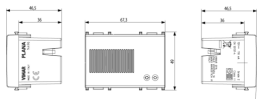

Zeichnungen

Zeichnung Dimensionen

Zeichnung zurück

3D-Ansicht

Technische Daten

- **Gruppe:** Optische und akustische Signalgeräte
- **Klasse:** Signalwecker
- **Gehäusefarbe:** weiß
- **Werkstoff des Gehäuses:** Kunststoff
- **Tonart:** sonstige
- **Lautstärke:** 77 dB
- **Nennspannung:** 12,00 V
- **Trafo eingebaut:** Nein
- **Stromart:** DC
- **Stromaufnahme:** 0,11 A
- **Montageart:** Unterputz
- **Schutzart (IP):** IP40

Abm. 11,2x9,6x9,8 [cm]

Gewicht 131,2 [g]

Artikelnummer8007352648708

Menge 18 NR

Abm. 37,5x30x21 [cm]

Gewicht 2.798 [g]

Legal

Vimar behält sich das Recht vor, jederzeit und ohne Vorankündigung die Merkmale der gemeldeten Produkte zu ändern. Die Installation muss durch Fachpersonal gemäß den im Anwendungsland des Geräts geltenden Vorschriften zur Installation elektrischen Materials erfolgen. Für die Nutzungsbedingungen der im Produktblatt enthaltenen Informationen verweisen wir auf [Nutzungsbedingungen](#).