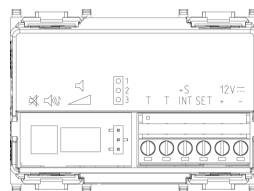

Zeichnungen

Zeichnung Dimensionen

Zeichnung zurück

3D-Ansicht

Technische Daten

- **Gruppe:** Optische und akustische Signalgeräte
- **Klasse:** Signalwecker
- **Gehäusefarbe:** weiß
- **Werkstoff des Gehäuses:** Kunststoff
- **Tonart:** sonstige
- **Lautstärke:** 77 dB
- **Nennspannung:** 12,00 V
- **Trafo eingebaut:** Nein
- **Stromart:** DC
- **Stromaufnahme:** 0,11 A
- **Montageart:** Unterputz
- **Schutzart (IP):** IP40

Abm. 11,2x9,6x9,8 [cm]

Gewicht 131,2 [g]

Artikelnummer8007352648708

Menge 18 NR

Abm. 37,5x30x21 [cm]

Gewicht 2.798 [g]

Legal

Vimar behält sich das Recht vor, jederzeit und ohne Vorankündigung die Merkmale der gemeldeten Produkte zu ändern. Die Installation muss durch Fachpersonal gemäß den im Anwendungsland des Geräts geltenden Vorschriften zur Installation elektrischen Materials erfolgen. Für die Nutzungsbedingungen der im Produktblatt enthaltenen Informationen verweisen wir auf [Nutzungsbedingungen](#).