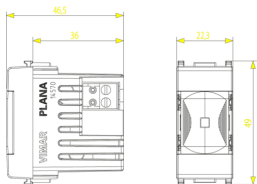

Zeichnungen

Zeichnung Dimensionen