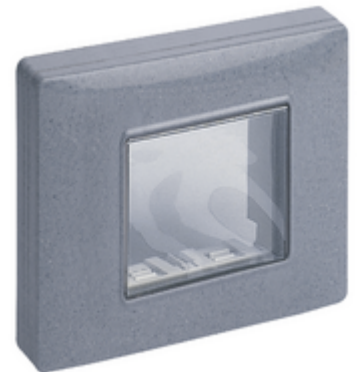

Dichte und geschützte Serie: Gehäuse IP55 2M +Krallen grau granit

14931.14

Anlageninfrastruktur / Gehäuse und Schaltkästen / Dichte und geschützte Serie / Serie Isozet - dicht/geschützt

Gehäuse IP55 2M +Krallen grau granit

Gehäuse IP55 für 2 Module Eikon und Plana, mit Krallen, für Unterputz Dosen
Ø 60 mm, granitgrau

Produktstatus

3 - Aktiv

Mindestbestellmenge

2 NR

Zeichnungen

Zeichnung Dimensionen

Zeichnung zurück

3D-Ansicht

Technische Daten

- **Gruppe:** Verbindungsmaterial (Elektro)
- **Klasse:** Geräteträger für Außenwanddämmung
- **Werkstoff:** Kunststoff

- **Befestigungsfläche:** sonstige
- **Mit Füll-Dämmstoffen:** Ja