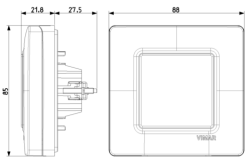

Gehäuse IP55 für 2 Module Eikon und Plana, mit Krallen, für Unterputz Dosen
Ø 60 mm, granitgrau

Produktstatus

3 - Aktiv

Mindestbestellmenge

2 NR

Zeichnungen

Zeichnung Dimensionen

Zeichnung zurück

8 007352 153479

Artikelnummer8007352153479
Menge 2 NR
Abm. 17,5x8,5x4,5 [cm]
Gewicht 174,2 [g]

8 007352 153486

Artikelnummer8007352153486
Menge 20 NR
Abm. 28,4x24,4x11,9
[cm]
Gewicht 1.913,27 [g]

8 007352 649996

Artikelnummer8007352649996
Menge 120 NR
Abm. 59,5x38,5x26,5
[cm]
Gewicht 12.192 [g]

Legal

Vimar behält sich das Recht vor, jederzeit und ohne Vorankündigung die Merkmale der gemeldeten Produkte zu ändern. Die Installation muss durch Fachpersonal gemäß den im Anwendungsland des Geräts geltenden Vorschriften zur Installation elektrischen Materials erfolgen. Für die Nutzungsbedingungen der im Produktblatt enthaltenen Informationen verweisen wir auf [Nutzungsbedingungen](#).