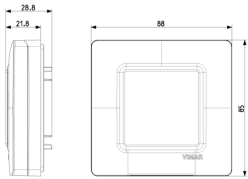

### Gehäuse IP55 2M +Schrauben weiß

Gehäuse IP55 für 2 Module Eikon und Plana, mit Schrauben, Unterputzdosen mit Achsabstand 60 mm, weiß

## Zeichnungen

Zeichnung Dimensionen

Zeichnung zurück

3D-Ansicht

## Verpackung

8 007352 153967

**Artikelnummer** 8007352153967  
**Menge** 1 NR  
**Abm.** 8,8x8,5x2,2 [cm]  
**Gewicht** 81,47 [g]

8 007352 153974

**Artikelnummer** 8007352153974  
**Menge** 10 NR  
**Abm.** 24,4x13,9x11,9  
[cm]  
**Gewicht** 927,13 [g]