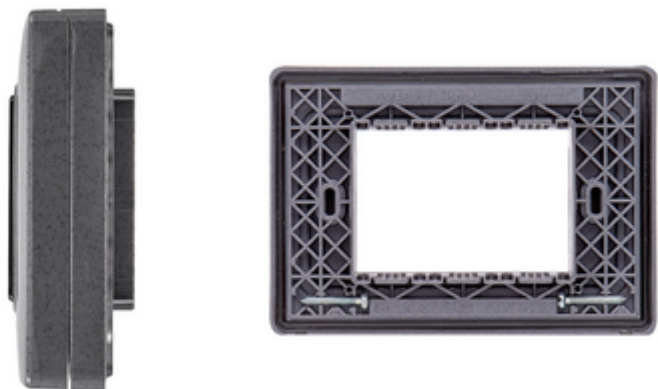

Dichte und geschützte Serie: Gehäuse IP55 3M +Schrauben grau granit

14943.14

Anlageninfrastruktur / Gehäuse und Schaltkästen / Dichte und geschützte Serie / Serie IsoSet - dicht/geschützt

Gehäuse IP55 3M +Schrauben grau granit

Gehäuse IP55 für 3 Module Eikon und Plana, mit Schrauben, für Unterputzdosen 3 Module, granitgrau

Produktstatus

3 - Aktiv

Mindestbestellmenge

2 NR

Zeichnungen

Zeichnung Dimensionen

Zeichnung zurück

3D-Ansicht

Galerie

Technische Daten

- **Gruppe:** Verbindungsmaterial (Elektro)
- **Klasse:** Geräteträger für Außenwanddämmung
- **Werkstoff:** Kunststoff
- **Befestigungsfläche:** sonstige
- **Mit Füll-Dämmstoffen:** Ja