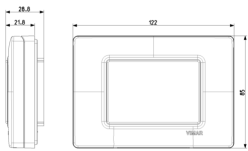

Gehäuse IP55 für 3 Module Eikon und Plana, mit Schrauben, für Unterputzdosen 3 Module, granitgrau

Produktstatus

3 - Aktiv

Mindestbestellmenge

2 NR

Zeichnungen

Zeichnung Dimensionen

Zeichnung zurück

Artikelnummer8007352153585
Menge 2 NR
Abm. 24,4x8,5x2,2 [cm]
Gewicht 204 [g]

Artikelnummer8007352153592
Menge 20 NR
Abm. 28,4x24,4x11,9 [cm]
Gewicht 2.202,8 [g]

Artikelnummer8007352650046
Menge 120 NR
Abm. 59,5x38,5x26,5 [cm]
Gewicht 14.736 [g]