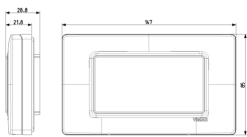

### Gehäuse IP55 4M +Schrauben grau RAL7035

Gehäuse IP55 für 4 Module Eikon und Plana, mit Schrauben, für Unterputzdosen 4 Module, grau RAL 7035

## Zeichnungen

Zeichnung Dimensionen

Zeichnung zurück

3D-Ansicht