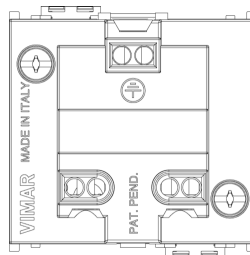

Produktstatus

3 - Aktiv

Mindestbestellmenge

20 NR

Zeichnungen

Zeichnung Dimensionen

Zeichnung zurück

3D-Ansicht

Technische Daten

- **Gruppe:** Installationsschalterprogramme/Steckvorrichtungen
- **Klasse:** Steckdose
- **Ausführung:** Italienischer Typ P30
- **Anzahl der Einheiten:** 1
- **Anzahl der Module (bei Modulbauweise):** 2
- **Anzahl der Steckdosen schaltbar:** 0
- **Aufdruck/Kennzeichnung:** ohne
- **Anschlussart:** Schraubklemme
- **Mit Klappdeckel:** Nein
- **Mit erhöhtem Berührungsschutz:** Ja
- **Textfeld/Beschriftungsfläche:** Ja
- **Farbe:** rot
- **RAL-Nummer (ähnlich):** 3001
- **Metallicfarbe:** Nein
- **Transparent:** Nein
- **Abschließbar:** Nein
- **Auswurfmechanismus:** Nein
- **Isolierter Einbau:** Nein
- **Mit Funktionsbeleuchtung:** Nein
- **Mit Orientierungslicht:** Nein
- **Überspannungsschutz:** Nein
- **Fehlerstromschutz:** Nein
- **Mit Feinsicherung:** Nein
- **Montageart:** Unterputz
- **Befestigungsart:** Rastbefestigung
- **Werkstoff:** Kunststoff
- **Werkstoffgüte:** Thermoplast
- **Halogenfrei:** Ja
- **Oberflächenschutz:** unbehandelt
- **Ausführung der Oberfläche:** matt
- **Mit Durchschleiffunktion:** Nein
- **Mit Ein-/Ausshalter:** Nein
- **Verdreher Zentraleinsatz:** Nein
- **Nennstrom:** 16 A
- **Nennspannung:** 250 V
- **Frequenz:** 50,00 - 60,00 HZ
- **Geeignet für Schutzart (IP):** IP20
- **Schlagfestigkeit:** sonstige
- **Gerätebreite:** 49,80 mm
- **Gerätehöhe:** 50,10 mm
- **Gerätetiefe:** 38,80 mm

Menge 1 NR

Abm. 5,1x4,3x5,3 [cm]

Gewicht 48,6 [g]

Artikelnummer8007352100701

Menge 20 NR

Abm. 26,9x11,6x9 [cm]

Gewicht 1.049,2 [g]

Legal