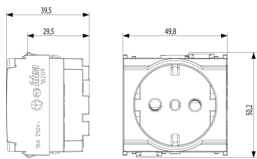

Produktstatus

3 - Aktiv

Mindestbestellmenge

20 NR

Zeichnungen

Zeichnung Dimensionen

Zeichnung zurück

3D-Ansicht

Technische Daten

- **Gruppe:** Installationsschalterprogramme/Steckvorrichtungen
- **Klasse:** Steckdose
- **Ausführung:** Italienischer Typ P30
- **Anzahl der Einheiten:** 1
- **Anzahl der Module (bei Modulbauweise):** 2
- **Anzahl der Steckdosen schaltbar:** 0
- **Aufdruck/Kennzeichnung:** ohne
- **Anschlussart:** Schraubklemme
- **Mit Klappdeckel:** Nein
- **Mit erhöhtem Berührungsschutz:** Ja
- **Textfeld/Beschriftungsfläche:** Ja
- **Farbe:** rot
- **RAL-Nummer (ähnlich):** 3001
- **Metallicfarbe:** Nein
- **Transparent:** Nein
- **Abschließbar:** Nein
- **Auswurfmechanismus:** Nein
- **Isolierter Einbau:** Nein
- **Mit Funktionsbeleuchtung:** Nein
- **Mit Orientierungslicht:** Nein
- **Überspannungsschutz:** Nein
- **Fehlerstromschutz:** Nein
- **Mit Feinsicherung:** Nein
- **Montageart:** Unterputz
- **Befestigungsart:** Rastbefestigung
- **Werkstoff:** Kunststoff
- **Werkstoffgüte:** Thermoplast
- **Halogenfrei:** Ja
- **Oberflächenschutz:** unbehandelt
- **Ausführung der Oberfläche:** matt
- **Mit Durchschleiffunktion:** Nein
- **Mit Ein-/Ausshalter:** Nein
- **Verdreher Zentraleinsatz:** Nein
- **Nennstrom:** 16 A
- **Nennspannung:** 250 V
- **Frequenz:** 50,00 - 60,00 HZ
- **Geeignet für Schutzart (IP):** IP20
- **Schlagfestigkeit:** sonstige
- **Gerätebreite:** 49,80 mm
- **Gerätehöhe:** 50,10 mm
- **Gerätetiefe:** 38,80 mm

Menge 1 NR

Abm. 5,1x4,3x5,3 [cm]

Gewicht 48,6 [g]

Artikelnummer8007352100701

Menge 20 NR

Abm. 26,9x11,6x9 [cm]

Gewicht 1.049,2 [g]

Legal