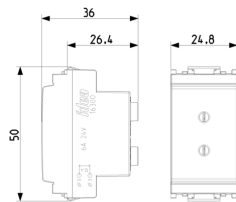

IDEA: Steckdose 2P 6A 24V SELV grau

16300

Wohnbereich-Serien / Herkömmlich-Wohnbereich-Serien / IDEA / Geräte

Steckdose 2P 6A 24V SELV grau

Steckdose 2P 6 A 24 V (SELV) für Stecker 01620 (Stifte \varnothing 3 mm Achsabstand 12,4 mm), grau. Für Hilfskreise.

Produktstatus

2 - Wird gelöscht

Mindestbestellmenge

20 NR

Zeichnungen

Zeichnung Dimensionen

Zeichnung zurück

3D-Ansicht

- **Transparent:** Nein
- **Abschließbar:** Nein
- **Nennstrom:** 6 A
- **Nennspannung:** 24 V
- **Gerätetiefe:** 36,00 mm

Marken

- 00. CE-Kennzeichnung - EU
- 43. UKCA-Marke Großbritannien

- 99. WEEE-Richtlinie ([download](#))

Verpackung

Artikelnummer8007352002890

Menge 1 NR

Abm. 4,1x2,8x5,3 [cm]

Gewicht 25,8 [g]

Artikelnummer8007352000827

Menge 20 NR

Abm. 21,4x11,6x6 [cm]