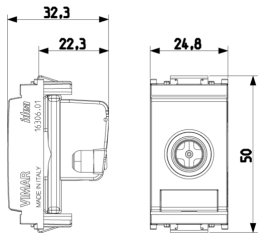

Produktstatus

3 - Aktiv

Mindestbestellmenge

20 NR

Zeichnungen

Zeichnung Dimensionen

Zeichnung zurück

3D-Ansicht

Technische Daten

- **Gruppe:** Antennen und Satellitentechnik
- **Klasse:** Antennensteckdose
- **Ausführung:** Stichdose
- **Abdeckung:** ohne
- **Anschlussdämpfung bei 860 MHz:** 0,10 dB
- **Anschlussdämpfung bei 2150 MHz:** 0,20 dB
- **Anzahl der Auslässe:** 1
- **Fernspeisetauglich:** Ja
- **Befestigungsart:** Rastbefestigung
- **Farbe:** grau
- **RAL-Nummer (ähnlich):** 7015
- **Werkstoff:** Kunststoff

Menge 1 NR

Abm. 4,1x2,8x5,3 [cm]

Gewicht 42,8 [g]

8 007352 001060

Artikelnummer8007352001060

Menge 20 NR

Abm. 21,4x11,6x6 [cm]

Gewicht 917,2 [g]

8 007352 641365

Artikelnummer8007352641365

Menge 200 NR

Abm. 30,5x25,5x22,5

[cm]

Gewicht 9.500 [g]

Legal

Vimar behält sich das Recht vor, jederzeit und ohne Vorankündigung die Merkmale der gemeldeten Produkte zu ändern. Die Installation muss durch Fachpersonal gemäß den im Anwendungsland des Geräts geltenden Vorschriften zur Installation elektrischen Materials erfolgen. Für die Nutzungsbedingungen der im Produktblatt enthaltenen Informationen verweisen wir auf [Nutzungsbedingungen](#).