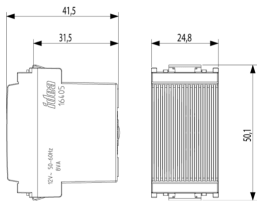

10 NR

Zeichnungen

Zeichnung Dimensionen

Zeichnung zurück

3D-Ansicht

Technische Daten

- **Gruppe:** Optische und akustische Signalgeräte
- **Klasse:** Summer
- **Nennspannung:** 12 V
- **Stromart:** AC
- **Stromaufnahme:** 0,67 A
- **Schutzart (IP):** IP30
- **Lautstärke:** 75 dB
- **Werkstoff des Gehäuses:** Kunststoff
- **Gehäusefarbe:** weiß
- **Montageart:** sonstige
- **Trafo eingebaut:** Nein

Marken

- 00. CE-Kennzeichnung - EU
- 10. EAC Eurasian Customs Union
- 43. UKCA-Marke Großbritannien
- 99. WEEE-Richtlinie ([download](#))

Verpackung

8 007352030275

Artikelnummer 8007352030275
Menge 1 NR
Abm. 5,1x2,8x5,3 [cm]
Gewicht 56 [g]

8 007352263628

Artikelnummer 8007352263628
Menge 10 NR
Abm. 14,4x11,6x6 [cm]
Gewicht 606,4 [g]

Legal

Vimar behält sich das Recht vor, jederzeit und ohne Vorankündigung die Merkmale der gemeldeten Produkte zu ändern. Die Installation muss durch Fachpersonal gemäß den im Anwendungsland des Geräts geltenden Vorschriften zur Installation elektrischen Materials erfolgen. Für die Nutzungsbedingungen der im Produktblatt enthaltenen Informationen verweisen wir auf [Nutzungsbedingungen](#).