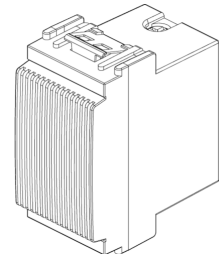

IDEA: Summer 12V 50-60Hz weiß

16405.B

Wohnbereich-Serien / Herkömmlich-Wohnbereich-Serien / IDEA / Geräte

Summer 12V 50-60Hz weiß

Summer 12 V~ (SELV) 50-60 Hz 8 VA, weiß

Produktstatus

3 - Aktiv

Mindestbestellmenge

10 NR

Zeichnungen

Zeichnung Dimensionen

Zeichnung zurück

3D-Ansicht

Technische Daten

- **Gruppe:** Optische und akustische Signalgeräte
- **Klasse:** Summer
- **Nennspannung:** 12 V
- **Stromart:** AC
- **Stromaufnahme:** 0,67 A
- **Schutzart (IP):** IP30
- **Lautstärke:** 75 dB
- **Werkstoff des Gehäuses:** Kunststoff
- **Gehäusefarbe:** weiß
- **Montageart:** sonstige
- **Trafo eingebaut:** Nein

Marken

- 00. CE-Kennzeichnung - EU
- 10. EAC Eurasian Customs Union
- 43. UKCA-Marke Großbritannien
- 99. WEEE-Richtlinie ([download](#))

Verpackung

8 007352030275

Artikelnummer 8007352030275
Menge 1 NR
Abm. 5,1x2,8x5,3 [cm]
Gewicht 56 [g]

8 007352263628

Artikelnummer 8007352263628
Menge 10 NR
Abm. 14,4x11,6x6 [cm]
Gewicht 606,4 [g]

Legal

Vimar behält sich das Recht vor, jederzeit und ohne Vorankündigung die Merkmale der gemeldeten Produkte zu ändern. Die Installation muss durch Fachpersonal gemäß den im Anwendungsland des Geräts geltenden Vorschriften zur Installation elektrischen Materials erfolgen. Für die Nutzungsbedingungen der im Produktblatt enthaltenen Informationen verweisen wir auf [Nutzungsbedingungen](#).