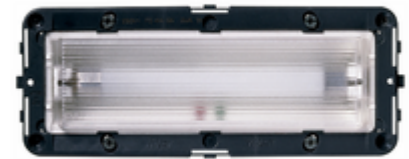

## IDEA: Sicherheitsleuchte 230V

**16440**

Wohnbereich-Serien / Herkommlich-Wohnbereich-Serien / IDEA / Geräte

### Sicherheitsleuchte 230V

Sicherheitsleuchte 230 V~ 50-60 Hz, aufladbare Ni-Cd-Akku, mit Leuchtstofflampe FD 4W G5 und Einbaurahmen für Unterputzdosen 6/7 Module. Fertigmontieren mit Abdeckrahmen Classica oder Rondò 6 Module