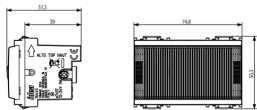

### Orientierungsleuchte 12-24V SELV grau

Orientierungsleuchte mit einstellbarem Licht, für Lampe 12 oder 24 V 3 W  $\emptyset$  7x31 mm, grau - 3 Module. Wird geliefert ohne Lampe

### Zeichnungen

Zeichnung Dimensionen

Zeichnung zurück

3D-Ansicht