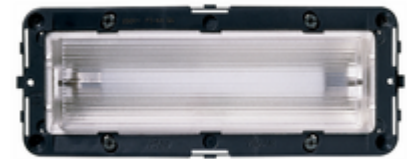

IDEA: Beleuchtungsgerät 230V

16448

Wohnbereich-Serien / Herkommlich-Wohnbereich-Serien / IDEA / Geräte

Beleuchtungsgerät 230V

Beleuchtungsgerät 230 V~ 50-60 Hz mit Leuchtstofflampe FD 4W G5 und Einbaurahmen für Unterputzdosen 6/7 Module. Fertigzustellen mit Abdeckrahmen Classica oder Rondò 6 Module

Produktstatus

2 - Wird gelöscht

Mindestbestellmenge

1 NR

Merkblätter, Handbücher, Dokumentation

- [FI - Foglio istruzioni ZIS_49400341A0 \(647 kb\)](#)

Technische Daten

- **Gruppe:** Installationsschalterprogramme/Steckvorrichtungen
- **Klasse:** Info-Lichtsignal für Installationsschalterprogramme
- **Anzahl der Module (bei Modulbauweise):** 3
- **Mit Leuchtmittel:** Ja
- **Leuchtmittel:** sonstige
- **Mit Blinklicht:** Nein
- **Mit feststehendem Symbol/Aufdruck:** Nein
- **Mit austauschbarem Symbol:** Nein
- **Montageart:** Unterputz
- **Befestigungsart:** Schraubbefestigung
- **Werkstoff:** Kunststoff

- **Werkstoffgüte:** Thermoplast
- **Oberflächenschutz:** unbehandelt
- **Ausführung der Oberfläche:** matt
- **Farbe:** grau
- **RAL-Nummer (ähnlich):** 1013
- **Transparent:** Nein
- **Farbe des Leuchtmittels:** weiß
- **Geeignet für Schutzart (IP):** IP40
- **Nennspannung:** 230 V
- **Max. Lampenleistung:** 4 W