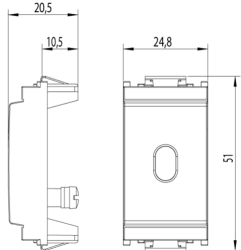

20 NR

Zeichnungen

Zeichnung Dimensionen

Zeichnung zurück

3D-Ansicht

Technische Daten

- **Gruppe:** Installationsschalterprogramme/Steckvorrichtungen
- **Klasse:** Leitungseinführung
- **Ausführung:** sonstige
- **Farbe:** weiß
- **RAL-Nummer (ähnlich):** 9001
- **Geeignet für Aufputzgehäuse für Unterputzgerät:** Ja

Artikelnummer 8007352047518
Menge 1 NR
Abm. 2,5x5x2 [cm]
Gewicht 9,4 [g]

8 007352 104983

Artikelnummer 8007352104983
Menge 2 NR
Abm. 4,1x2,8x5,3 [cm]
Gewicht 22,2 [g]

8 007352 047846

Artikelnummer 8007352047846
Menge 20 NR
Abm. 14,4x9x6 [cm]
Gewicht 257,8 [g]