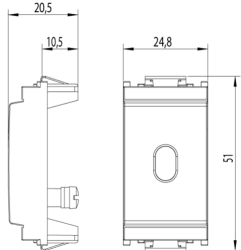

20 NR

Zeichnungen

Zeichnung Dimensionen

Zeichnung zurück

3D-Ansicht

Technische Daten

- **Gruppe:** Installationsschalterprogramme/Steckvorrichtungen
- **Klasse:** Leitungseinführung
- **Ausführung:** sonstige
- **Farbe:** grau
- **RAL-Nummer (ähnlich):** 7015
- **Geeignet für Aufputzgehäuse für Unterputzgerät:** Ja

Marken

- 00. CE-Kennzeichnung - EU
- 01. IMQ - Italien ([download](#))
- 15. CCC - China ([download](#))
- 43. UKCA-Marke Großbritannien
- 96. Elektrotechnische Fachkraf ([download](#))

Verpackung

Artikelnummer8007352001787
Menge 1 NR
Abm. 2,5x5x2 [cm]
Gewicht 9,6 [g]

Artikelnummer8007352104976
Menge 2 NR
Abm. 4,1x2,8x5,3 [cm]
Gewicht 22,47 [g]

Artikelnummer8007352001893
Menge 20 NR
Abm. 14,4x9x6 [cm]
Gewicht 257 [g]

Artikelnummer8007352637634
Menge 320 NR
Abm. 37,5x30x13,5 [cm]
Gewicht 4.412 [g]