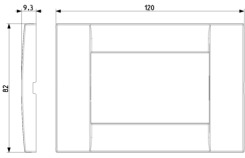

16813.Q.B - Rahmen IP55
3M weiß

16722.L - Rahmen 2M glatt
f/3M-Dosen grau

16722.L.B - Rahmen 2M glatt
f/3M-Dosen weiß

Zeichnungen

Zeichnung Dimensionen

Zeichnung zurück

3D-Ansicht

Technische Daten

- **Gruppe:** Installationsschalterprogramme/Steckvorrichtungen
- **Klasse:** Abdeckrahmen
- **Anzahl der Einheiten:** 3
- **Montagerichtung:** horizontal und vertikal
- **Anzahl der Einheiten horizontal:** 3
- **Anzahl der Einheiten vertikal:** 1
- **Anzahl der Module horizontal (bei Modulbauweise):** 3
- **Anzahl der Module vertikal (bei Modulbauweise):** 1
- **Mit Montagerahmen:** Ja
- **Geeignet für Unterflurkanaldose:** Ja
- **Geeignet für Geräteeinbaukanal:** Ja
- **Geeignet für Einbauinstallation:** Ja
- **Textfeld/Beschriftungsfläche:** Ja
- **Werkstoff:** Metall
- **Werkstoffgüte:** sonstige
- **Halogenfrei:** Ja
- **Oberflächenschutz:** lackiert
- **Ausführung der Oberfläche:** matt
- **Farbe:** Gold
- **RAL-Nummer (ähnlich):** 1036
- **Transparent:** Nein
- **Mit Klappdeckel:** Nein
- **Schutzart (IP):** IP00
- **Befestigungsart:** Klemmbefestigung
- **Breite:** 120,00 mm
- **Höhe:** 82,00 mm
- **Tiefe:** 9,25 mm
- **Einbaubreite:** 120,00 mm
- **Einbauhöhe:** 82,00 mm
- **Durchmesser Bohrung (Öffnung):** 0 mm

8 007352 102965

Artikelnummer8007352102965
Menge 10 NR
Abm. 13,5x12,4x9,2 [cm]
Gewicht 1.166,3 [g]

8 007352 703827

Artikelnummer8007352703827
Menge 160 NR
Abm. 50,5x20x28 [cm]
Gewicht 17.900 [g]

Legal

Vimar behält sich das Recht vor, jederzeit und ohne Vorankündigung die Merkmale der gemeldeten Produkte zu ändern. Die Installation muss durch Fachpersonal gemäß den im Anwendungsland des Geräts geltenden Vorschriften zur Installation elektrischen Materials erfolgen. Für die Nutzungsbedingungen der im Produktblatt enthaltenen Informationen verweisen wir auf [Nutzungsbedingungen](#).