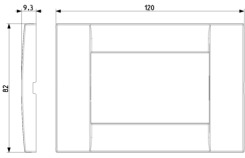

16813.Q.B - Rahmen IP55
3M weiß

16722.L - Rahmen 2M glatt
f/3M-Dosen grau

16722.L.B - Rahmen 2M glatt
f/3M-Dosen weiß

Zeichnungen

Zeichnung Dimensionen

Zeichnung zurück

3D-Ansicht

Technische Daten

- **Gruppe:** Installationsschalterprogramme/Steckvorrichtungen
- **Klasse:** Abdeckrahmen
- **Anzahl der Einheiten:** 3
- **Montagerichtung:** horizontal und vertikal
- **Anzahl der Einheiten horizontal:** 3
- **Anzahl der Einheiten vertikal:** 1
- **Anzahl der Module horizontal (bei Modulbauweise):** 3
- **Anzahl der Module vertikal (bei Modulbauweise):** 1
- **Mit Montagerahmen:** Ja
- **Geeignet für Unterflurkanaldose:** Ja
- **Geeignet für Geräteeinbaukanal:** Ja
- **Geeignet für Einbauinstallation:** Ja
- **Textfeld/Beschriftungsfläche:** Ja
- **Werkstoff:** Metall
- **Werkstoffgüte:** sonstige
- **Halogenfrei:** Ja
- **Oberflächenschutz:** metallic
- **Ausführung der Oberfläche:** glänzend
- **Farbe:** Titan
- **RAL-Nummer (ähnlich):** 7048
- **Transparent:** Nein
- **Mit Klappdeckel:** Nein
- **Schutzart (IP):** IP00
- **Befestigungsart:** Klemmbefestigung
- **Breite:** 120,00 mm
- **Höhe:** 82,00 mm
- **Tiefe:** 9,25 mm
- **Einbaubreite:** 120,00 mm
- **Einbauhöhe:** 82,00 mm
- **Durchmesser Bohrung (Öffnung):** 0 mm

Artikelnummer8007352102989
Menge 10 NR
Abm. 13,5x12,4x9,2 [cm]
Gewicht 1.159,6 [g]

Artikelnummer8007352369047
Menge 80 NR
Abm. 37,5x30x13,5 [cm]
Gewicht 9.440 [g]

Artikelnummer8007352703810
Menge 160 NR
Abm. 50,5x20x28 [cm]
Gewicht 19.320 [g]