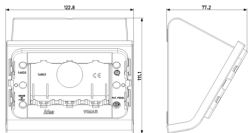

### Tischgehäuse 3M weiß

Tischgehäuse mit Kabelklemme und Rahmen, für Installation 3 Module, weiß. Geeignet für Abdeckrahmen Classica Idea

### Zeichnungen

Zeichnung Dimensionen

Zeichnung zurück

3D-Ansicht