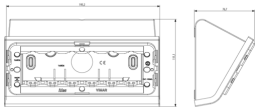

Einsatzdosen: Tischgehäuse 6M weiß

16806.B

Anlageninfrastruktur / Gehäuse und Schaltkästen / Einsatzdosen / Tisch

Tischgehäuse 6M weiß

Tischgehäuse mit Kabelklemme, und Rahmen, für Installation 6 Module, weiß. Geeignet für Abdeckrahmen Classica Idea

Produktstatus

3 - Aktiv

Mindestbestellmenge

2 NR

Zeichnungen

Zeichnung Dimensionen

Zeichnung zurück

3D-Ansicht

Technische Daten

- **Gruppe:** Installationsschalterprogramme/Steckvorrichtungen
- **Klasse:** Aufputzgehäuse für Unterputzgerät
- **Zusammenstellung:** sonstige
- **Geeignet für modulare Installationsschalterprogramme:** Ja
- **Anzahl der Module (bei Modulbauweise):** 6
- **Anzahl der Einheiten:** 6
- **Montagerichtung:** horizontal
- **Werkstoff:** Kunststoff
- **Werkstoffgüte:** sonstige
- **Halogenfrei:** Ja
- **Oberflächenschutz:** unbehandelt
- **Ausführung der Oberfläche:** matt
- **Farbe:** weiß
- **RAL-Nummer (ähnlich):** 9001
- **Transparent:** Nein
- **Mit Abdeckrahmen:** Nein
- **Mit Kanaleinführung:** Nein
- **Mit Kabeleinführung:** Ja
- **Mit Verschraubungseinführung:** Nein
- **Schlagfest:** Ja
- **Schutzart (IP):** IP20
- **Gerätebreite:** 196,60 mm
- **Gerätehöhe:** 110,80 mm
- **Gerätetiefe:** 77,40 mm

Artikelnummer8007352148017
Menge 2 NR
Abm. 24,4x13,9x11,9 [cm]
Gewicht 628,07 [g]

Legal

Vimar behält sich das Recht vor, jederzeit und ohne Vorankündigung die Merkmale der gemeldeten Produkte zu ändern. Die Installation muss durch Fachpersonal gemäß den im Anwendungsland des Geräts geltenden Vorschriften zur Installation elektrischen Materials erfolgen. Für die Nutzungsbedingungen der im Produktblatt enthaltenen Informationen verweisen wir auf [Nutzungsbedingungen](#).