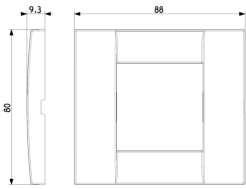

17086.B - Rahmen glatt 1M
o/Schr. ø60/56x56mm weiß

17082 - Rahmen 2M
red.Größe +Krallen f.
ø60mm

17087 - Rahmen 2M
red.Größe o/Schr.
ø60/56x56mm

Zeichnungen

Zeichnung Dimensionen

Zeichnung zurück

3D-Ansicht

Technische Daten

- **Gruppe:** Installationsschalterprogramme/Steckvorrichtungen
- **Klasse:** Abdeckrahmen
- **Anzahl der Einheiten:** 2
- **Montagerichtung:** horizontal und vertikal
- **Anzahl der Einheiten horizontal:** 2
- **Anzahl der Einheiten vertikal:** 1
- **Anzahl der Module horizontal (bei Modulbauweise):** 2
- **Anzahl der Module vertikal (bei Modulbauweise):** 1
- **Mit Montagerahmen:** Ja
- **Geeignet für Unterflurkanaldose:** Ja
- **Geeignet für Geräteeinbaukanal:** Ja
- **Geeignet für Einbauinstallation:** Ja
- **Textfeld/Beschriftungsfläche:** Ja
- **Werkstoff:** Metall
- **Werkstoffgüte:** sonstige
- **Halogenfrei:** Ja
- **Oberflächenschutz:** lackiert
- **Ausführung der Oberfläche:** glänzend
- **Farbe:** Bronze
- **RAL-Nummer (ähnlich):** 1036
- **Transparent:** Nein
- **Mit Klappdeckel:** Nein
- **Schutzart (IP):** IP00
- **Befestigungsart:** Klemmbefestigung
- **Breite:** 88,00 mm
- **Höhe:** 80,00 mm
- **Tiefe:** 9,00 mm
- **Einbaubreite:** 88,00 mm
- **Einbauhöhe:** 80,00 mm
- **Durchmesser Bohrung (Öffnung):** 0 mm