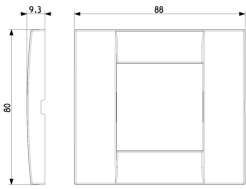

17086.B - Rahmen glatt 1M
o/Schr. ø60/56x56mm weiß

17082 - Rahmen 2M
red.Größe +Krallen f.
ø60mm

17087 - Rahmen 2M
red.Größe o/Schr.
ø60/56x56mm

Zeichnungen

Zeichnung Dimensionen

Zeichnung zurück

3D-Ansicht

Technische Daten

- **Gruppe:** Installationsschalterprogramme/Steckvorrichtungen
- **Klasse:** Abdeckrahmen
- **Anzahl der Einheiten:** 2
- **Montagerichtung:** horizontal und vertikal
- **Anzahl der Einheiten horizontal:** 2
- **Anzahl der Einheiten vertikal:** 1
- **Anzahl der Module horizontal (bei Modulbauweise):** 2
- **Anzahl der Module vertikal (bei Modulbauweise):** 1
- **Mit Montagerahmen:** Ja
- **Geeignet für Unterflurkanaldose:** Ja
- **Geeignet für Geräteeinbaukanal:** Ja
- **Geeignet für Einbauinstallation:** Ja
- **Textfeld/Beschriftungsfläche:** Ja
- **Werkstoff:** Metall
- **Werkstoffgüte:** sonstige
- **Halogenfrei:** Ja
- **Oberflächenschutz:** lackiert
- **Ausführung der Oberfläche:** matt
- **Farbe:** Gold
- **RAL-Nummer (ähnlich):** 1036
- **Transparent:** Nein
- **Mit Klappdeckel:** Nein
- **Schutzart (IP):** IP00
- **Befestigungsart:** Klemmbefestigung
- **Breite:** 88,00 mm
- **Höhe:** 80,00 mm
- **Tiefe:** 9,00 mm
- **Einbaubreite:** 88,00 mm
- **Einbauhöhe:** 80,00 mm
- **Durchmesser Bohrung (Öffnung):** 0 mm

8 007352 103726

Artikelnummer8007352103726
Menge 10 NR
Abm. 9,9x12,4x9,6 [cm]
Gewicht 969,6 [g]

Legal

Vimar behält sich das Recht vor, jederzeit und ohne Vorankündigung die Merkmale der gemeldeten Produkte zu ändern. Die Installation muss durch Fachpersonal gemäß den im Anwendungsland des Geräts geltenden Vorschriften zur Installation elektrischen Materials erfolgen. Für die Nutzungsbedingungen der im Produktblatt enthaltenen Informationen verweisen wir auf [Nutzungsbedingungen](#).