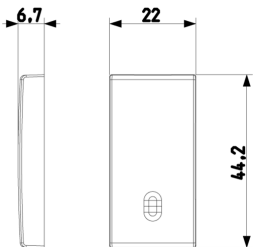

25 NR

Video

- [Arké lives in your time](#)

Zeichnungen

Zeichnung Dimensionen

Zeichnung zurück

3D-Ansicht

Technische Daten

- **Gruppe:** Installationsschalterprogramme/Steckvorrichtungen
- **Klasse:** Abdeckung/Bedienelement für Installationsschalterprogramme
- **Ausführung:** einteilige Wippe
- **Aufdruck/Kennzeichnung:** ohne
- **Verwendung:** Schalter/Taster
- **Geeignet für Bussystem-Tasterankopplung:** Nein
- **Befestigungsart:** Klemmbefestigung
- **Kontrollfenster/Lichtauslass:** Ja
- **Werkstoff:** Kunststoff
- **Werkstoffgüte:** Thermoplast
- **Halogenfrei:** Ja
- **Oberflächenschutz:** lackiert
- **Ausführung der Oberfläche:** matt
- **Farbe:** Aluminium
- **RAL-Nummer (ähnlich):** 9007
- **Mit Beschriftungsfeld:** Nein
- **Mit austauschbarer Linse/Symbol:** Nein
- **Geeignet für Schutzart (IP):** IP40
- **Tiefe:** 670,00 mm

Menge 1 NR

Abm. 2,2x4,42x0,67 [cm]

Gewicht 3,2 [g]

Artikelnummer8007352593763

Menge 5 NR

Abm. 4,1x2,8x5,3 [cm]

Gewicht 19,5 [g]

Artikelnummer8007352593770

Menge 25 NR

Abm. 14,2x6,7x5,9 [cm]

Gewicht 129,2 [g]

Legal

Vimar behält sich das Recht vor, jederzeit und ohne Vorankündigung die Merkmale der gemeldeten Produkte zu ändern. Die Installation muss durch Fachpersonal gemäß den im Anwendungsland des Geräts geltenden Vorschriften zur Installation elektrischen Materials erfolgen. Für die Nutzungsbedingungen der im Produktblatt enthaltenen Informationen verweisen wir auf [Nutzungsbedingungen](#).