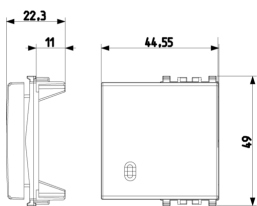

Produktstatus

3 - Aktiv

Mindestbestellmenge

10 NR

Zeichnungen

Zeichnung Dimensionen

Zeichnung zurück

3D-Ansicht

Technische Daten

- **Gruppe:** Installationsschalterprogramme/Steckvorrichtungen
- **Klasse:** Abdeckung/Bedienelement für Installationsschalterprogramme
- **Ausführung:** einteilige Wippe
- **Aufdruck/Kennzeichnung:** ohne
- **Verwendung:** Schalter/Taster
- **Geeignet für Bussystem-Tasterankopplung:** Nein
- **Befestigungsart:** Klemmbefestigung
- **Kontrollfenster/Lichtauslass:** Ja
- **Werkstoff:** Kunststoff
- **Werkstoffgüte:** Thermoplast
- **Halogenfrei:** Ja
- **Oberflächenschutz:** sonstige
- **Ausführung der Oberfläche:** matt
- **Farbe:** weiß
- **RAL-Nummer (ähnlich):** 9016
- **Mit Beschriftungsfeld:** Nein
- **Mit austauschbarer Linse/Symbol:** Nein
- **Geeignet für Schutzart (IP):** IP40
- **Tiefe:** 1.130,00 mm

Verpackung

Artikelnummer8007352652309
Menge 1 NR
Abm. 4,9x4,5x2,5 [cm]
Gewicht 11 [g]

Artikelnummer8007352652316
Menge 2 NR
Abm. 5,1x2,8x5,3 [cm]
Gewicht 22 [g]

Artikelnummer8007352653597
Menge 10 NR
Abm. 14,2x6,7x5,9 [cm]
Gewicht 140,8 [g]