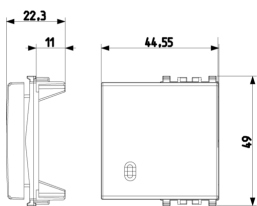

Produktstatus

3 - Aktiv

Mindestbestellmenge

10 NR

Zeichnungen

Zeichnung Dimensionen

Zeichnung zurück

3D-Ansicht

Technische Daten

- **Gruppe:** Installationsschalterprogramme/Steckvorrichtungen
- **Klasse:** Abdeckung/Bedienelement für Installationsschalterprogramme
- **Ausführung:** einteilige Wippe
- **Aufdruck/Kennzeichnung:** ohne
- **Verwendung:** Schalter/Taster
- **Geeignet für Bussystem-Tasterankopplung:** Nein
- **Befestigungsart:** Klemmbefestigung
- **Kontrollfenster/Lichtauslass:** Ja
- **Werkstoff:** Kunststoff
- **Werkstoffgüte:** Thermoplast
- **Halogenfrei:** Ja
- **Oberflächenschutz:** sonstige
- **Ausführung der Oberfläche:** matt
- **Farbe:** grau
- **RAL-Nummer (ähnlich):** 7015
- **Mit Beschriftungsfeld:** Nein
- **Mit austauschbarer Linse/Symbol:** Nein
- **Geeignet für Schutzart (IP):** IP40
- **Tiefe:** 1.130,00 mm

Verpackung

Artikelnummer8007352652330
Menge 1 NR
Abm. 4,9x4,5x2,5 [cm]
Gewicht 11 [g]

Artikelnummer8007352652347
Menge 2 NR
Abm. 5,1x2,8x5,3 [cm]
Gewicht 22 [g]

Artikelnummer8007352653580
Menge 10 NR
Abm. 14,2x6,7x5,9 [cm]
Gewicht 140,8 [g]