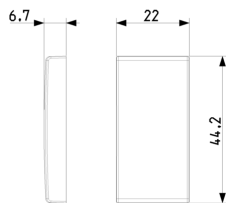

5 NR

Video

- [Arké lives in your time](#)

Zeichnungen

Zeichnung Dimensionen

Zeichnung zurück

3D-Ansicht

Technische Daten

- **Gruppe:** Installationsschalterprogramme/Steckvorrichtungen
- **Klasse:** Abdeckung/Bedienelement für Installationsschalterprogramme
- **Ausführung:** einteilige Wippe
- **Aufdruck/Kennzeichnung:** ohne
- **Verwendung:** Schalter/Taster
- **Geeignet für Bussystem-Tasterankopplung:** Nein
- **Befestigungsart:** Klemmbefestigung
- **Kontrollfenster/Lichtauslass:** Ja
- **Werkstoff:** Kunststoff
- **Werkstoffgüte:** Thermoplast
- **Halogenfrei:** Ja
- **Oberflächenschutz:** unbehandelt
- **Ausführung der Oberfläche:** matt
- **Farbe:** grau
- **RAL-Nummer (ähnlich):** 7015
- **Mit Beschriftungsfeld:** Nein
- **Mit austauschbarer Linse/Symbol:** Nein
- **Geeignet für Schutzart (IP):** IP40
- **Tiefe:** 670,00 mm

Marken

- 00. CE-Kennzeichnung - EU
- 01. IMQ - Italien ([download](#))
- 29. QCERT - Kolumbien
- 43. UKCA-Marke Großbritannien

Verpackung

Artikelnummer8007352548916
Menge 1 NR
Abm. 22x44,2x6,7 [cm]
Gewicht 3,84 [g]

Artikelnummer8007352548923
Menge 5 NR
Abm. 4,1x2,8x5,3 [cm]
Gewicht 19,2 [g]

Artikelnummer8007352548930
Menge 25 NR
Abm. 14,2x6,7x5,9 [cm]
Gewicht 127,8 [g]

Legal

Vimar behält sich das Recht vor, jederzeit und ohne Vorankündigung die Merkmale der gemeldeten Produkte zu ändern. Die Installation muss durch Fachpersonal gemäß den im Anwendungsland des Geräts geltenden Vorschriften zur Installation elektrischen Materials erfolgen. Für die Nutzungsbedingungen der im Produktblatt enthaltenen Informationen verweisen wir auf [Nutzungsbedingungen](#).