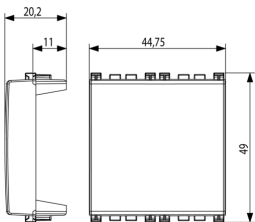

20 NR

Video

- [Arké lives in your time](#)

Zeichnungen

Zeichnung Dimensionen

Zeichnung zurück

3D-Ansicht

Technische Daten

- **Gruppe:** Installationsschalterprogramme/Steckvorrichtungen
- **Klasse:** Taster
- **Bedienungsart:** sonstige
- **Anzahl der Module (bei Modulbauweise):** 200
- **Nennspannung:** 0 V
- **Mit Beleuchtung:** Nein
- **Rückmeldekontakt:** Nein
- **Montageart:** Unterputz
- **Werkstoff:** Kunststoff
- **Werkstoffgüte:** Thermoplast
- **Halogenfrei:** Ja
- **Oberflächenschutz:** lackiert
- **Ausführung der Oberfläche:** matt
- **Farbe:** grau
- **RAL-Nummer (ähnlich):** 7015
- **Transparent:** Nein
- **Textfeld/Beschriftungsfläche:** Ja
- **Gerätebreite:** 44,75 mm
- **Gerätehöhe:** 49,00 mm
- **Gerätetiefe:** 20,20 mm

Verpackung

8 007352 588561

Artikelnummer8007352588561

Menge 1 NR

Abm. 4,47x4,9x2,15 [cm]

Gewicht 7,8 [g]

8 007352 588578

Artikelnummer8007352588578

Menge 5 NR

Abm. 22x4,9x2,1 [cm]

Gewicht 41,4 [g]

8 007352 588585

Artikelnummer8007352588585

Menge 20 NR

Abm. 27x11,6x6 [cm]

Gewicht 238,8 [g]