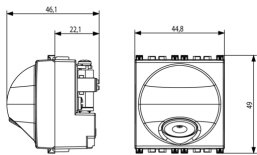

Produktstatus

3 - Aktiv

Mindestbestellmenge

10 NR

Video

- [Arké lives in your time](#)

Zeichnungen

Zeichnung Dimensionen

Zeichnung zurück

3D-Ansicht

Technische Daten

- **Gruppe:** Installationsschalterprogramme/Steckvorrichtungen
- **Klasse:** Leitungseinführung
- **Ausführung:** sonstige

- **Farbe:** Aluminium
- **RAL-Nummer (ähnlich):** 9007

Verpackung

Artikelnummer8007352590748
Menge 1 NR
Abm. 6x5,4x5,3 [cm]
Gewicht 66,3 [g]

Artikelnummer8007352590755
Menge 10 NR
Abm. 28,1x13,1x6 [cm]
Gewicht 747,2 [g]

Legal

Vimar behält sich das Recht vor, jederzeit und ohne Vorankündigung die Merkmale der gemeldeten Produkte zu ändern. Die Installation muss durch Fachpersonal gemäß den im Anwendungsland des Geräts geltenden Vorschriften zur Installation elektrischen Materials erfolgen. Für die Nutzungsbedingungen der im Produktblatt enthaltenen Informationen verweisen wir auf [Nutzungsbedingungen](#).