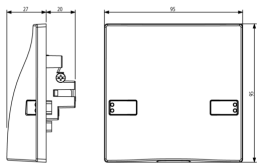

Produktstatus

3 - Aktiv

Mindestbestellmenge

5 NR

Video

- [Arké lives in your time](#)

Zeichnungen

Zeichnung Dimensionen

Zeichnung zurück

3D-Ansicht

Technische Daten

- **Gruppe:** Installationsschalterprogramme/Steckvorrichtungen
- **Klasse:** Leitungseinführung
- **Ausführung:** sonstige

- **Farbe:** grau
- **RAL-Nummer (ähnlich):** 7015

Verpackung

8 007352 590038

Artikelnummer8007352590038

Menge 1 NR

Abm. 9,7x5,1x9,8 [cm]

Gewicht 137,3 [g]

8 007352 590045

Artikelnummer8007352590045

Menge 5 NR

Abm. 26,4x11x10,9 [cm]

Gewicht 774,4 [g]

Legal

Vimar behält sich das Recht vor, jederzeit und ohne Vorankündigung die Merkmale der gemeldeten Produkte zu ändern. Die Installation muss durch Fachpersonal gemäß den im Anwendungsland des Geräts geltenden Vorschriften zur Installation elektrischen Materials erfolgen. Für die Nutzungsbedingungen der im Produktblatt enthaltenen Informationen verweisen wir auf [Nutzungsbedingungen](#).