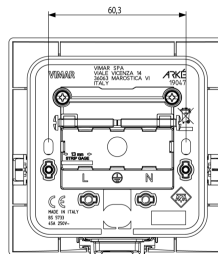

Produktstatus

3 - Aktiv

Mindestbestellmenge

5 NR

Video

- [Arké lives in your time](#)

Zeichnungen

Zeichnung Dimensionen

Zeichnung zurück

3D-Ansicht

Technische Daten

- **Gruppe:** Installationsschalterprogramme/Steckvorrichtungen
- **Klasse:** Leitungseinführung
- **Ausführung:** sonstige

- **Farbe:** grau
- **RAL-Nummer (ähnlich):** 7015

Verpackung

8 007352 590038

Artikelnummer8007352590038

Menge 1 NR

Abm. 9,7x5,1x9,8 [cm]

Gewicht 137,3 [g]

8 007352 590045

Artikelnummer8007352590045

Menge 5 NR

Abm. 26,4x11x10,9 [cm]

Gewicht 774,4 [g]

Legal

Vimar behält sich das Recht vor, jederzeit und ohne Vorankündigung die Merkmale der gemeldeten Produkte zu ändern. Die Installation muss durch Fachpersonal gemäß den im Anwendungsland des Geräts geltenden Vorschriften zur Installation elektrischen Materials erfolgen. Für die Nutzungsbedingungen der im Produktblatt enthaltenen Informationen verweisen wir auf [Nutzungsbedingungen](#).