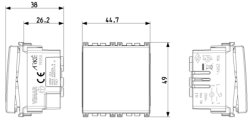

Video

- [Arké lives in your time](#)

Zeichnungen

Zeichnung Dimensionen

Zeichnung zurück

3D-Ansicht

Galerie

Technische Daten

- **Gruppe:** Kommunikationstechnik/Komponenten und Systeme
- **Klasse:** Klingeldrucker
- **Mit Beleuchtung:** Ja
- **Werkstoff:** Kunststoff
- **Montageart:** Unterputz

- **Farbe:** weiß
- **Drahtlos:** Nein
- **Einbautiefe:** 26,50 mm
- **Höhe:** 49,00 mm

Verpackung

8 007352455078

Artikelnummer8007352455078

Menge 1 NR

Abm. 5,1x4,3x5,3 [cm]

Gewicht 48,8 [g]

8 007352455085

Artikelnummer8007352455085