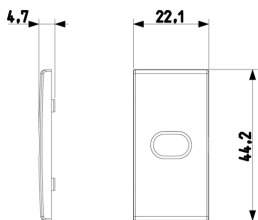

Produktstatus

2 - Wird gelöscht

Mindestbestellmenge

5 NR

Video

- [Arké lives in your time](#)

Zeichnungen

Zeichnung Dimensionen

Zeichnung zurück

3D-Ansicht

Technische Daten

- **Gruppe:** Installationsschalterprogramme/Steckvorrichtungen
- **Klasse:** Abdeckung/Bedienelement für Installationsschalterprogramme
- **Ausführung:** einteilige Taste
- **Aufdruck/Kennzeichnung:** Textfeld
- **Verwendung:** Schalter/Taster
- **Geeignet für Bussystem-Tasterankopplung:** Nein
- **Befestigungsart:** Klemmbefestigung
- **Kontrollfenster/Lichtauslass:** Ja
- **Werkstoff:** Kunststoff
- **Werkstoffgüte:** Thermoplast
- **Halogenfrei:** Ja
- **Oberflächenschutz:** lackiert
- **Ausführung der Oberfläche:** matt
- **Farbe:** Aluminium
- **RAL-Nummer (ähnlich):** 9007
- **Mit Beschriftungsfeld:** Nein
- **Mit austauschbarer Linse/Symbol:** Nein
- **Geeignet für Schutzart (IP):** IP40
- **Tiefe:** 470,00 mm

Artikelnummer8007352596573
Menge 25 NR
Abm. 14,2x6,7x5,9 [cm]
Gewicht 88,1 [g]

Legal

Vimar behält sich das Recht vor, jederzeit und ohne Vorankündigung die Merkmale der gemeldeten Produkte zu ändern. Die Installation muss durch Fachpersonal gemäß den im Anwendungsland des Geräts geltenden Vorschriften zur Installation elektrischen Materials erfolgen. Für die Nutzungsbedingungen der im Produktblatt enthaltenen Informationen verweisen wir auf [Nutzungsbedingungen](#).