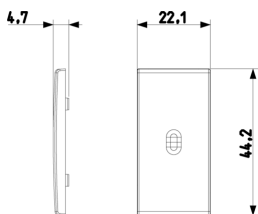

Produktstatus

3 - Aktiv

Mindestbestellmenge

5 NR

Video

- [Arké lives in your time](#)

Zeichnungen

Zeichnung Dimensionen

Zeichnung zurück

3D-Ansicht

Technische Daten

- **Gruppe:** Installationsschalterprogramme/Steckvorrichtungen
- **Klasse:** Abdeckung/Bedienelement für Installationsschalterprogramme
- **Ausführung:** einteilige Taste
- **Aufdruck/Kennzeichnung:** ohne
- **Verwendung:** Schalter/Taster
- **Geeignet für Bussystem-Tasterankopplung:** Nein
- **Befestigungsart:** Klemmbefestigung
- **Kontrollfenster/Lichtauslass:** Ja
- **Werkstoff:** Kunststoff
- **Werkstoffgüte:** Thermoplast
- **Halogenfrei:** Ja
- **Oberflächenschutz:** lackiert
- **Ausführung der Oberfläche:** matt
- **Farbe:** Aluminium
- **RAL-Nummer (ähnlich):** 9007
- **Mit Beschriftungsfeld:** Nein
- **Mit austauschbarer Linse/Symbol:** Nein
- **Geeignet für Schutzart (IP):** IP40
- **Tiefe:** 470,00 mm

Artikelnummer8007352594814
Menge 25 NR
Abm. 14,2x6,7x5,9 [cm]
Gewicht 86,8 [g]

Legal

Vimar behält sich das Recht vor, jederzeit und ohne Vorankündigung die Merkmale der gemeldeten Produkte zu ändern. Die Installation muss durch Fachpersonal gemäß den im Anwendungsland des Geräts geltenden Vorschriften zur Installation elektrischen Materials erfolgen. Für die Nutzungsbedingungen der im Produktblatt enthaltenen Informationen verweisen wir auf [Nutzungsbedingungen](#).