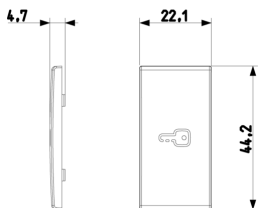

Produktstatus

3 - Aktiv

Mindestbestellmenge

5 NR

Video

- [Arké lives in your time](#)

Zeichnungen

Zeichnung Dimensionen

Zeichnung zurück

3D-Ansicht

Technische Daten

- **Gruppe:** Installationsschalterprogramme/Steckvorrichtungen
- **Klasse:** Abdeckung/Bedienelement für Installationsschalterprogramme
- **Ausführung:** einteilige Taste
- **Aufdruck/Kennzeichnung:** Symbol Schlüssel/Tür
- **Verwendung:** Schalter/Taster
- **Geeignet für Bussystem-Tasterankopplung:** Nein
- **Befestigungsart:** Klemmbefestigung
- **Kontrollfenster/Lichtauslass:** Ja
- **Werkstoff:** Kunststoff
- **Werkstoffgüte:** Thermoplast
- **Halogenfrei:** Ja
- **Oberflächenschutz:** lackiert
- **Ausführung der Oberfläche:** matt
- **Farbe:** Aluminium
- **RAL-Nummer (ähnlich):** 9007
- **Mit Beschriftungsfeld:** Nein
- **Mit austauschbarer Linse/Symbol:** Nein
- **Geeignet für Schutzart (IP):** IP40
- **Tiefe:** 470,00 mm

8 007352 599628

Artikelnummer8007352599628
Menge 25 NR
Abm. 14,2x6,7x5,9 [cm]
Gewicht 89,6 [g]

Legal

Vimar behält sich das Recht vor, jederzeit und ohne Vorankündigung die Merkmale der gemeldeten Produkte zu ändern. Die Installation muss durch Fachpersonal gemäß den im Anwendungsland des Geräts geltenden Vorschriften zur Installation elektrischen Materials erfolgen. Für die Nutzungsbedingungen der im Produktblatt enthaltenen Informationen verweisen wir auf [Nutzungsbedingungen](#).