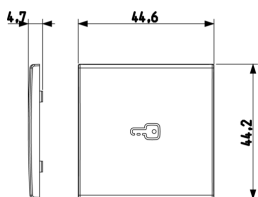

Produktstatus

3 - Aktiv

Mindestbestellmenge

5 NR

Video

- [Arké lives in your time](#)

Zeichnungen

Zeichnung Dimensionen

Zeichnung zurück

3D-Ansicht

Galerie

Technische Daten

- **Gruppe:** Installationsschalterprogramme/Steckvorrichtungen
- **Klasse:** Abdeckung/Bedienelement für Installationsschalterprogramme
- **Ausführung:** einteilige Taste
- **Aufdruck/Kennzeichnung:** Symbol Schlüssel/Tür
- **Verwendung:** Schalter/Taster
- **Geeignet für Bussystem-Tasterankopplung:** Nein
- **Befestigungsart:** Klemmbefestigung
- **Kontrollfenster/Lichtauslass:** Ja
- **Werkstoff:** Kunststoff
- **Werkstoffgüte:** Thermoplast
- **Halogenfrei:** Ja
- **Oberflächenschutz:** unbehandelt
- **Ausführung der Oberfläche:** matt
- **Farbe:** grau
- **RAL-Nummer (ähnlich):** 7015
- **Mit Beschriftungsfeld:** Nein
- **Mit austauschbarer Linse/Symbol:** Nein
- **Geeignet für Schutzart (IP):** IP40
- **Tiefe:** 470,00 mm

Artikelnummer8007352459564
Menge 25 NR
Abm. 14,2x6,7x5,9 [cm]
Gewicht 139,8 [g]

Legal

Vimar behält sich das Recht vor, jederzeit und ohne Vorankündigung die Merkmale der gemeldeten Produkte zu ändern. Die Installation muss durch Fachpersonal gemäß den im Anwendungsland des Geräts geltenden Vorschriften zur Installation elektrischen Materials erfolgen. Für die Nutzungsbedingungen der im Produktblatt enthaltenen Informationen verweisen wir auf [Nutzungsbedingungen](#).