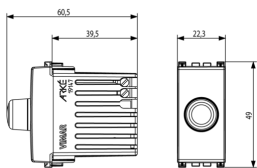

Zeichnungen

[Zeichnung Dimensionen](#)

[Zeichnung zurück](#)

[3D-Ansicht](#)

Technische Daten

- **Gruppe:** Installationsschalterprogramme/Steckvorrichtungen
- **Klasse:** Dimmer
- **Bedienungsart:** Drehknopf
- **Montageart:** Unterputz
- **Werkstoff:** Kunststoff
- **Werkstoffgüte:** Thermoplast
- **Oberflächenschutz:** lackiert
- **Ausführung der Oberfläche:** matt

- **Farbe:** Aluminium
- **RAL-Nummer (ähnlich):** 9007
- **Transparent:** Nein
- **Nennspannung:** 120,00 - 120,01 V
- **Gerätebreite:** 22,30 mm
- **Gerätehöhe:** 49,00 mm
- **Gerätetiefe:** 60,50 mm

Menge 1 NR

Abm. 6x2,8x5,3 [cm]

Gewicht 46,6 [g]

Artikelnummer8007352602489

Menge 20 NR

Abm. 28,1x13,1x6 [cm]

Gewicht 1.009 [g]

Legal