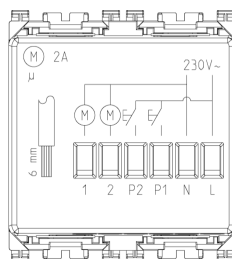

ARKÉ: IR-Relaisausgang-Empfänger f/Rollo grau

19173

Wohnbereich-Serien / Herkömmlich-Wohnbereich-Serien / ARKÉ / Geräte

IR-Relaisausgang-Empfänger f/Rollo grau

Infrarot-Empfänger mit Relaisausgang 4 A 230 V~ für Rolläden, Bedienung über eingebauten Taster, mit Fernbedienung 01849 oder von mehreren Stellen über Schließtaster NO, monostabile oder bistabile Funktionweise, im Dunkeln sichtbar, Spannungsversorgung 230 V~ 50-60 Hz, grau - 2 Module

Zeichnungen

Zeichnung Dimensionen

Zeichnung zurück

3D-Ansicht

Galerie

Technische Daten

- **Gruppe:** Installationsschalterprogramme/Steckvorrichtungen
- **Klasse:** Elektronik-Gerät für Installationsschalterprogramme
- **Ausführung:** sonstige
- **Zusammenstellung:** Modulargerät für Installationsschalterprogramme
- **Anzahl der Module (bei Modulbauweise):** 2
- **Funkgesteuert:** Nein
- **Montageart:** Unterputz
- **Befestigungsart:** einrasten
- **Werkstoff:** Kunststoff
- **Werkstoffgüte:** Thermoplast
- **Oberflächenschutz:** unbehandelt
- **Ausführung der Oberfläche:** matt
- **Farbe:** grau
- **RAL-Nummer (ähnlich):** 7015
- **Transparent:** Nein

Artikelnummer8007352436411
Menge 5 NR
Abm. 17,2x13,1x6 [cm]
Gewicht 420 [g]

Legal

Vimar behält sich das Recht vor, jederzeit und ohne Vorankündigung die Merkmale der gemeldeten Produkte zu ändern. Die Installation muss durch Fachpersonal gemäß den im Anwendungsland des Geräts geltenden Vorschriften zur Installation elektrischen Materials erfolgen. Für die Nutzungsbedingungen der im Produktblatt enthaltenen Informationen verweisen wir auf [Nutzungsbedingungen](#).