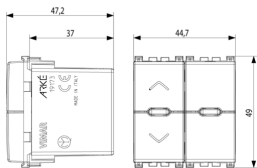

Zeichnungen

Zeichnung Dimensionen

Zeichnung zurück

3D-Ansicht

Galerie

Technische Daten

- **Gruppe:** Installationsschalterprogramme/Steckvorrichtungen
- **Klasse:** Elektronik-Gerät für Installationsschalterprogramme
- **Ausführung:** sonstige
- **Zusammenstellung:** Modulargerät für Installationsschalterprogramme
- **Anzahl der Module (bei Modulbauweise):** 2
- **Funkgesteuert:** Nein
- **Montageart:** Unterputz
- **Befestigungsart:** einrasten
- **Werkstoff:** Kunststoff
- **Werkstoffgüte:** Thermoplast
- **Oberflächenschutz:** unbehandelt
- **Ausführung der Oberfläche:** matt
- **Farbe:** grau
- **RAL-Nummer (ähnlich):** 7015
- **Transparent:** Nein

Artikelnummer8007352436411
Menge 5 NR
Abm. 17,2x13,1x6 [cm]
Gewicht 420 [g]

Legal

Vimar behält sich das Recht vor, jederzeit und ohne Vorankündigung die Merkmale der gemeldeten Produkte zu ändern. Die Installation muss durch Fachpersonal gemäß den im Anwendungsland des Geräts geltenden Vorschriften zur Installation elektrischen Materials erfolgen. Für die Nutzungsbedingungen der im Produktblatt enthaltenen Informationen verweisen wir auf [Nutzungsbedingungen](#).