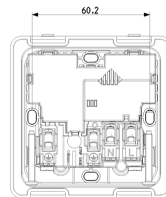

Produktstatus

3 - Aktiv

Mindestbestellmenge

1 NR

Merkblätter, Handbücher, Dokumentation

- [Mehrsprachig-Gebrauchsinformation \(1159 kb\)](#)

Zeichnungen

Zeichnung Dimensionen

Zeichnung zurück

3D-Ansicht

Technische Daten

- **Gruppe:** Installationsschalterprogramme/Steckvorrichtungen
- **Klasse:** Steckdose
- **Mit Klappdeckel:** Nein
- **Farbe:** grau
- **RAL-Nummer (ähnlich):** 7015
- **Metallicfarbe:** Nein
- **Transparent:** Nein
- **Befestigungsart:** Rastbefestigung
- **Werkstoffgüte:** Thermoplast
- **Oberflächenschutz:** unbehandelt
- **Ausführung der Oberfläche:** matt
- **Nennstrom:** 13 A
- **Gerätetiefe:** 35,30 mm

Verpackung

Artikelnummer8007352631632
Menge 1 NR
Abm. 8,5x3,9x8,6 [cm]
Gewicht 120,2 [g]

Artikelnummer8007352631649
Menge 10 NR
Abm. 20,7x18,5x9,6 [cm]
Gewicht 1.301,2 [g]

Artikelnummer8007352649309
Menge 60 NR
Abm. 39x29,5x22 [cm]
Gewicht 8.222 [g]