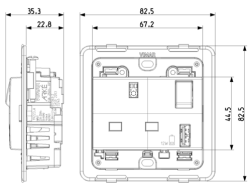

Produktstatus

3 - Aktiv

Mindestbestellmenge

1 NR

Merkblätter, Handbücher, Dokumentation

- [Mehrsprachig-Gebrauchsinformation \(1159 kb\)](#)

Zeichnungen

Zeichnung Dimensionen

Zeichnung zurück

3D-Ansicht

Technische Daten

- **Gruppe:** Installationsschalterprogramme/Steckvorrichtungen
- **Klasse:** Steckdose
- **Mit Klappdeckel:** Nein
- **Farbe:** grau
- **RAL-Nummer (ähnlich):** 7015
- **Metallicfarbe:** Nein
- **Transparent:** Nein
- **Befestigungsart:** Rastbefestigung
- **Werkstoffgüte:** Thermoplast
- **Oberflächenschutz:** unbehandelt
- **Ausführung der Oberfläche:** matt
- **Nennstrom:** 13 A
- **Gerätetiefe:** 35,30 mm

Verpackung

Artikelnummer8007352631632
Menge 1 NR
Abm. 8,5x3,9x8,6 [cm]
Gewicht 120,2 [g]

Artikelnummer8007352631649
Menge 10 NR
Abm. 20,7x18,5x9,6 [cm]
Gewicht 1.301,2 [g]

Artikelnummer8007352649309
Menge 60 NR
Abm. 39x29,5x22 [cm]
Gewicht 8.222 [g]