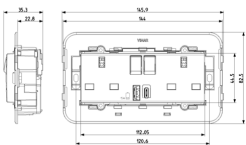

Produktstatus

3 - Aktiv

Mindestbestellmenge

1 NR

Merkblätter, Handbücher, Dokumentation

- [Mehrsprachig-Gebrauchsinformation \(1026 kb\)](#)

Zeichnungen

Zeichnung Dimensionen

Zeichnung zurück

3D-Ansicht

Technische Daten

- **Gruppe:** Installationsschalterprogramme/Steckvorrichtungen
- **Klasse:** Steckdose
- **Mit Klappdeckel:** Nein
- **Farbe:** grau
- **RAL-Nummer (ähnlich):** 7015
- **Metallicfarbe:** Nein
- **Transparent:** Nein
- **Befestigungsart:** Rastbefestigung
- **Werkstoffgüte:** Thermoplast
- **Oberflächenschutz:** unbehandelt
- **Ausführung der Oberfläche:** matt
- **Nennstrom:** 13 A

Artikelnummer8007352632202
Menge 1 NR
Abm. 15,2x8,5x4 [cm]
Gewicht 187,6 [g]

Artikelnummer8007352632219
Menge 5 NR
Abm. 20,5x16x9,4 [cm]
Gewicht 1.159 [g]

Artikelnummer8007352646766
Menge 30 NR
Abm. 39x29,5x22 [cm]
Gewicht 7.444 [g]