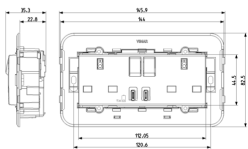

Produktstatus

3 - Aktiv

Mindestbestellmenge

5 NR

Merkblätter, Handbücher, Dokumentation

- [Mehrsprachig-Gebrauchsinformation \(1026 kb\)](#)

Zeichnungen

Zeichnung Dimensionen

Zeichnung zurück

3D-Ansicht

Technische Daten

- **Gruppe:** Installationsschalterprogramme/Steckvorrichtungen
- **Klasse:** Steckdose
- **Farbe:** weiß
- **RAL-Nummer (ähnlich):** 9016
- **Transparent:** Nein
- **Werkstoffgüte:** Thermoplast
- **Ausführung der Oberfläche:** matt
- **Nennstrom:** 13 A

Artikelnummer8007352632998
Menge 5 NR
Abm. 20,5x16x9,4 [cm]
Gewicht 1.159 [g]

Artikelnummer8007352650909
Menge 30 NR
Abm. 39x29,5x22 [cm]
Gewicht 7.444 [g]

Legal

Vimar behält sich das Recht vor, jederzeit und ohne Vorankündigung die Merkmale der gemeldeten Produkte zu ändern. Die Installation muss durch Fachpersonal gemäß den im Anwendungsland des Geräts geltenden Vorschriften zur Installation elektrischen Materials erfolgen. Für die Nutzungsbedingungen der im Produktblatt enthaltenen Informationen verweisen wir auf [Nutzungsbedingungen](#).