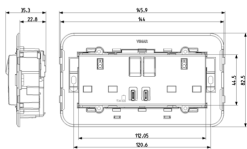

Produktstatus

3 - Aktiv

Mindestbestellmenge

5 NR

Merkblätter, Handbücher, Dokumentation

- [Mehrsprachig-Gebrauchsinformation \(1026 kb\)](#)

Zeichnungen

Zeichnung Dimensionen

Zeichnung zurück

3D-Ansicht

Technische Daten

- **Gruppe:** Installationsschalterprogramme/Steckvorrichtungen
- **Klasse:** Steckdose
- **Farbe:** Aluminium
- **RAL-Nummer (ähnlich):** 9007
- **Transparent:** Nein
- **Werkstoffgüte:** Thermoplast
- **Oberflächenschutz:** lackiert
- **Ausführung der Oberfläche:** matt
- **Nennstrom:** 13 A

Artikelnummer8007352633018
Menge 5 NR
Abm. 20,5x16x9,4 [cm]
Gewicht 1.159 [g]

Artikelnummer8007352650916
Menge 30 NR
Abm. 39x29,5x22 [cm]
Gewicht 7.444 [g]

Legal

Vimar behält sich das Recht vor, jederzeit und ohne Vorankündigung die Merkmale der gemeldeten Produkte zu ändern. Die Installation muss durch Fachpersonal gemäß den im Anwendungsland des Geräts geltenden Vorschriften zur Installation elektrischen Materials erfolgen. Für die Nutzungsbedingungen der im Produktblatt enthaltenen Informationen verweisen wir auf [Nutzungsbedingungen](#).