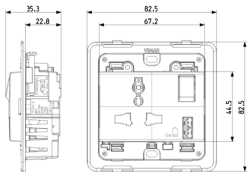

Produktstatus

3 - Aktiv

Mindestbestellmenge

1 NR

Merkblätter, Handbücher, Dokumentation

- [Mehrsprachig-Gebrauchsinformation \(1227 kb\)](#)

Zeichnungen

Zeichnung Dimensionen

Zeichnung zurück

3D-Ansicht

Technische Daten

- **Gruppe:** Installationsschalterprogramme/Steckvorrichtungen
- **Klasse:** Steckdose
- **Mit Klappdeckel:** Nein
- **Farbe:** Aluminium
- **RAL-Nummer (ähnlich):** 9007
- **Metallicfarbe:** Nein
- **Transparent:** Nein
- **Werkstoffgüte:** Thermoplast
- **Oberflächenschutz:** lackiert
- **Ausführung der Oberfläche:** matt
- **Nennstrom:** 13 A
- **Gerätetiefe:** 35,30 mm

Artikelnummer8007352631748
Menge 10 NR
Abm. 20,7x18,5x9,6 [cm]
Gewicht 1.668 [g]

Artikelnummer8007352650695
Menge 60 NR
Abm. 39x29,5x22 [cm]
Gewicht 10.498 [g]

Legal

Vimar behält sich das Recht vor, jederzeit und ohne Vorankündigung die Merkmale der gemeldeten Produkte zu ändern. Die Installation muss durch Fachpersonal gemäß den im Anwendungsland des Geräts geltenden Vorschriften zur Installation elektrischen Materials erfolgen. Für die Nutzungsbedingungen der im Produktblatt enthaltenen Informationen verweisen wir auf [Nutzungsbedingungen](#).