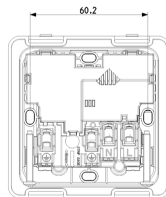

Produktstatus

3 - Aktiv

Mindestbestellmenge

1 NR

Merkblätter, Handbücher, Dokumentation

- [Mehrsprachig-Gebrauchsinformation \(1227 kb\)](#)

Zeichnungen

Zeichnung Dimensionen

Zeichnung zurück

3D-Ansicht

Technische Daten

- **Gruppe:** Installationsschalterprogramme/Steckvorrichtungen
- **Klasse:** Steckdose
- **Mit Klappdeckel:** Nein
- **Farbe:** Aluminium
- **RAL-Nummer (ähnlich):** 9007
- **Metallicfarbe:** Nein
- **Transparent:** Nein
- **Werkstoffgüte:** Thermoplast
- **Oberflächenschutz:** lackiert
- **Ausführung der Oberfläche:** matt
- **Nennstrom:** 13 A
- **Gerätetiefe:** 35,30 mm

Artikelnummer8007352631748
Menge 10 NR
Abm. 20,7x18,5x9,6 [cm]
Gewicht 1.668 [g]

Artikelnummer8007352650695
Menge 60 NR
Abm. 39x29,5x22 [cm]
Gewicht 10.498 [g]

Legal

Vimar behält sich das Recht vor, jederzeit und ohne Vorankündigung die Merkmale der gemeldeten Produkte zu ändern. Die Installation muss durch Fachpersonal gemäß den im Anwendungsland des Geräts geltenden Vorschriften zur Installation elektrischen Materials erfolgen. Für die Nutzungsbedingungen der im Produktblatt enthaltenen Informationen verweisen wir auf [Nutzungsbedingungen](#).