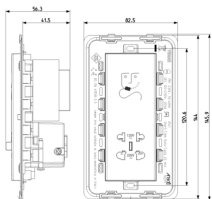

Produktstatus

3 - Aktiv

Mindestbestellmenge

1 NR

Video

- [Arké lives in your time](#)

Zeichnungen

Zeichnung Dimensionen

Zeichnung zurück

3D-Ansicht

Technische Daten

- **Gruppe:** Installationsschalterprogramme/Steckvorrichtungen
- **Klasse:** Rasiersteckdose
- **Anzahl der Module (bei Modulbauweise):** 5
- **Montageart:** Unterputz
- **Mit Klappdeckel:** Nein
- **Spannung umschaltbar:** Nein
- **Nennspannung niedriger Wert:** 230 V
- **Nennspannung hoher Wert:** 230 V
- **Werkstoff:** Kunststoff
- **Werkstoffgüte:** Thermoplast
- **Oberflächenschutz:** lackiert
- **Ausführung der Oberfläche:** matt
- **Farbe:** grau
- **RAL-Nummer (ähnlich):** 7015
- **Transparent:** Nein
- **Gerätebreite:** 82,50 mm
- **Gerätehöhe:** 145,90 mm
- **Gerätetiefe:** 56,30 mm
- **Mit Einbaudose:** Nein

Verpackung

Artikelnummer 8007352595842
Menge 1 NR
Abm. 15,9x11,4x8,9 [cm]
Gewicht 642,6 [g]

Legal

Vimar behält sich das Recht vor, jederzeit und ohne Vorankündigung die Merkmale der gemeldeten Produkte zu ändern. Die Installation muss durch Fachpersonal gemäß den im Anwendungsland des Geräts geltenden Vorschriften zur Installation elektrischen Materials erfolgen. Für die Nutzungsbedingungen der im Produktblatt enthaltenen Informationen verweisen wir auf [Nutzungsbedingungen](#).