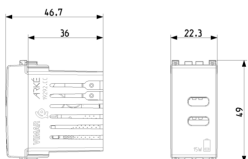

Zeichnung Dimensionen

Zeichnung zurück

3D-Ansicht

Technische Daten

- **Gruppe:** Installationsschalterprogramme/Steckvorrichtungen
- **Klasse:** USB-Spannungsversorgung
- **Ausführung:** Buchse
- **Betriebsspannung:** 12000,00 - 23000,00 V
- **Frequenz:** 50,00 - 60,00 HZ
- **Max. Ausgangsstrom:** 3.000 mA
- **Montageart:** Unterputz
- **Farbe:** grau
- **RAL-Nummer:** 7015

Verpackung

Artikelnummer8007352643918
Menge 1 NR
Abm. 6x2,8x5,3 [cm]
Gewicht 47,6 [g]

Artikelnummer8007352643925
Menge 10 NR
Abm. 14,4x13,1x6 [cm]
Gewicht 523,43 [g]

Artikelnummer8007352686458
Menge 200 NR
Abm. 50,5x20x28 [cm]
Gewicht 10.908,6 [g]