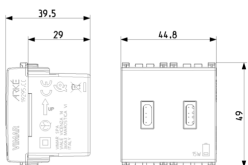

Produktstatus

3 - Aktiv

Mindestbestellmenge

1 NR

Merkblätter, Handbücher, Dokumentation

- [Multilanguage instructions sheet \(1316 kb\)](#)

Zeichnungen

Zeichnung Dimensionen

Zeichnung zurück

3D-Ansicht

Technische Daten

- **Gruppe:** Installationsschalterprogramme/Steckvorrichtungen
- **Klasse:** USB-Spannungsversorgung
- **Montageart:** Unterputz

- **Farbe:** grau
- **RAL-Nummer:** 0

Verpackung

Artikelnummer8007352646919
Menge 1 NR
Abm. 6x5,4x5,3 [cm]
Gewicht 65,2 [g]

Artikelnummer8007352646926
Menge 10 NR
Abm. 28,1x13,1x6 [cm]
Gewicht 729,6 [g]

Artikelnummer8007352686588
Menge 120 NR
Abm. 38,5x29x30 [cm]
Gewicht 9.409 [g]