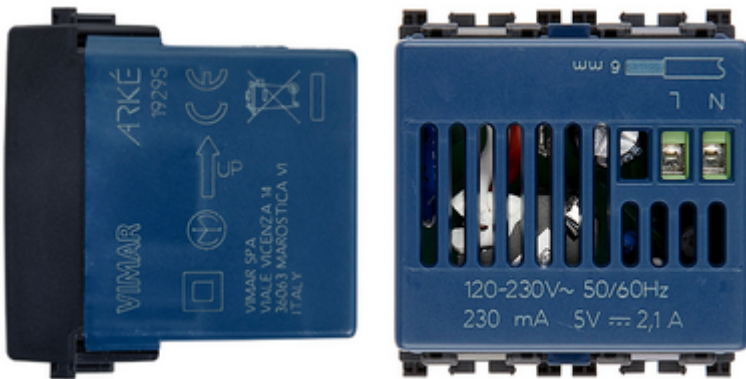

ARKÉ: USB-Versorgungseinheit 5V 2,1A 2M grau

19295

Wohnbereich-Serien / Herkommlich-Wohnbereich-Serien / ARKÉ / Geräte

USB-Versorgungseinheit 5V 2,1A 2M grau

5 V 2,1 A power supply unit for electronic devices, 2 USB ports supply a total of 2,1 A suitable for recharging a 2,1 A single device (e.g. tablet) or two 1 A devices simultaneously (e.g. smartphone and phablet), supply voltage 120-230 V~ 50/60 Hz, grey - 2 modules

Zeichnungen

Zeichnung Dimensionen

Zeichnung zurück

3D-Ansicht

Galerie

Technische Daten

- **Gruppe:** Installationsschalterprogramme/Steckvorrichtungen
- **Klasse:** USB-Spannungsversorgung
- **Betriebsspannung:** 12000,00 - 23000,00 V
- **Frequenz:** 50,00 - 60,00 HZ
- **Max. Ausgangsstrom:** 2.100 mA
- **Montageart:** Unterputz
- **Farbe:** grau
- **RAL-Nummer:** 0