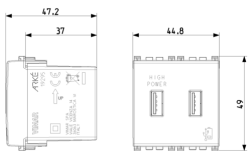

Zeichnungen

Zeichnung Dimensionen

Zeichnung zurück

3D-Ansicht

Galerie

Technische Daten

- **Gruppe:** Installationsschalterprogramme/Steckvorrichtungen
- **Klasse:** USB-Spannungsversorgung
- **Betriebsspannung:** 12000,00 - 23000,00 V
- **Frequenz:** 50,00 - 60,00 HZ
- **Max. Ausgangsstrom:** 2.100 mA
- **Montageart:** Unterputz
- **Farbe:** grau
- **RAL-Nummer:** 0

Verpackung

8 007352 539013

Artikelnummer8007352539013
Menge 1 NR
Abm. 6x5,4x5,3 [cm]
Gewicht 67,7 [g]

8 007352 539020

Artikelnummer8007352539020
Menge 10 NR
Abm. 28,1x13,1x6 [cm]
Gewicht 751,8 [g]

8 007352 641471

Artikelnummer8007352641471
Menge 120 NR
Abm. 38,5x29x30 [cm]
Gewicht 9.492 [g]

Legal

Vimar behält sich das Recht vor, jederzeit und ohne Vorankündigung die Merkmale der gemeldeten Produkte zu ändern. Die Installation muss durch Fachpersonal gemäß den im Anwendungsland des Geräts geltenden Vorschriften zur Installation elektrischer Materialien erfolgen. Für die Nutzungsbedingungen der im Produktblatt enthaltenen Informationen verweisen wir auf [Nutzungsbedingungen](#).