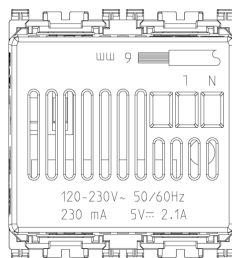

ARKÉ: USB-Versorgungseinheit 5V 2,1A 2M grau

19295

Wohnbereich-Serien / Herkommlich-Wohnbereich-Serien / ARKÉ / Geräte

USB-Versorgungseinheit 5V 2,1A 2M grau

5 V 2,1 A power supply unit for electronic devices, 2 USB ports supply a total of 2,1 A suitable for recharging a 2,1 A single device (e.g. tablet) or two 1 A devices simultaneously (e.g. smartphone and phablet), supply voltage 120-230 V~ 50/60 Hz, grey - 2 modules

Zeichnungen

Zeichnung Dimensionen

Zeichnung zurück

3D-Ansicht

Galerie

Technische Daten

- **Gruppe:** Installationsschalterprogramme/Steckvorrichtungen
- **Klasse:** USB-Spannungsversorgung
- **Betriebsspannung:** 12000,00 - 23000,00 V
- **Frequenz:** 50,00 - 60,00 HZ
- **Max. Ausgangsstrom:** 2.100 mA
- **Montageart:** Unterputz
- **Farbe:** grau
- **RAL-Nummer:** 0