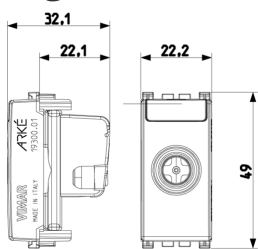

Produktstatus

3 - Aktiv

Mindestbestellmenge

20 NR

Video

- [Arké lives in your time](#)

Zeichnungen

Zeichnung Dimensionen

Zeichnung zurück

3D-Ansicht

Galerie

Technische Daten

- **Gruppe:** Antennen und Satellitentechnik
- **Klasse:** Antennensteckdose
- **Ausführung:** Stichdose
- **Montageart:** Unterputz
- **Abdeckung:** ohne
- **Anschlussdämpfung bei 860 MHz:** 0,10 dB
- **Anschlussdämpfung bei 2150 MHz:** 0,20 dB
- **Anzahl der Auslässe:** 1
- **Fernspeisetauglich:** Ja
- **Befestigungsart:** Rastbefestigung
- **Farbe:** grau
- **RAL-Nummer (ähnlich):** 7015
- **Oberflächenschutz:** unbehandelt
- **Werkstoff:** Kunststoff

Marken

- 00. CE-Kennzeichnung - EU
- 10. EAC Eurasian Customs Union
- 37. Kennzeichnung - Marokko
- 43. UKCA-Marke Großbritannien
- 99. WEEE-Richtlinie ([download](#))

Verpackung

Artikelnummer8007352414525
Menge 1 NR
Abm. 4,1x2,8x5,3 [cm]
Gewicht 39,6 [g]

Artikelnummer8007352414532
Menge 20 NR
Abm. 21,4x11,6x6 [cm]
Gewicht 851,7 [g]

Artikelnummer8007352634787
Menge 200 NR
Abm. 30,5x25,5x22,5 [cm]
Gewicht 9.736 [g]

Artikelnummer8007352750623
Menge 8.800 NR
Abm. 120x80x105 [cm]
Gewicht 427.680 [g]